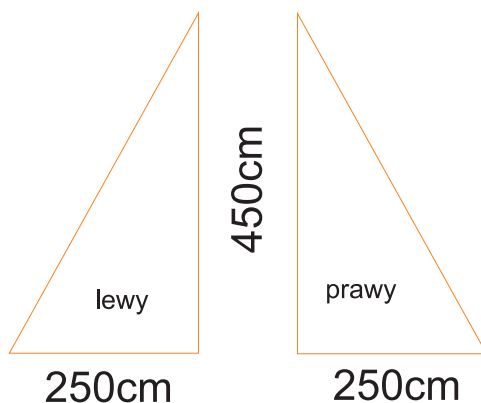

## SKWER

żagle małe 1 komplet (żagiel lewy + prawy)

## SKWER

żagle duże 1 komplet (żagiel lewy + prawy)