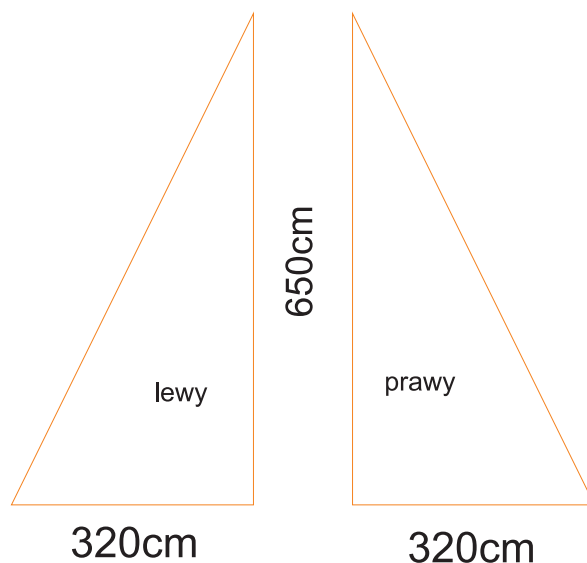

## SKWER

żagle małe 1 komplet (żagiel lewy + prawy)

## SKWER

żagle duże 1 komplet (żagiel lewy + prawy)